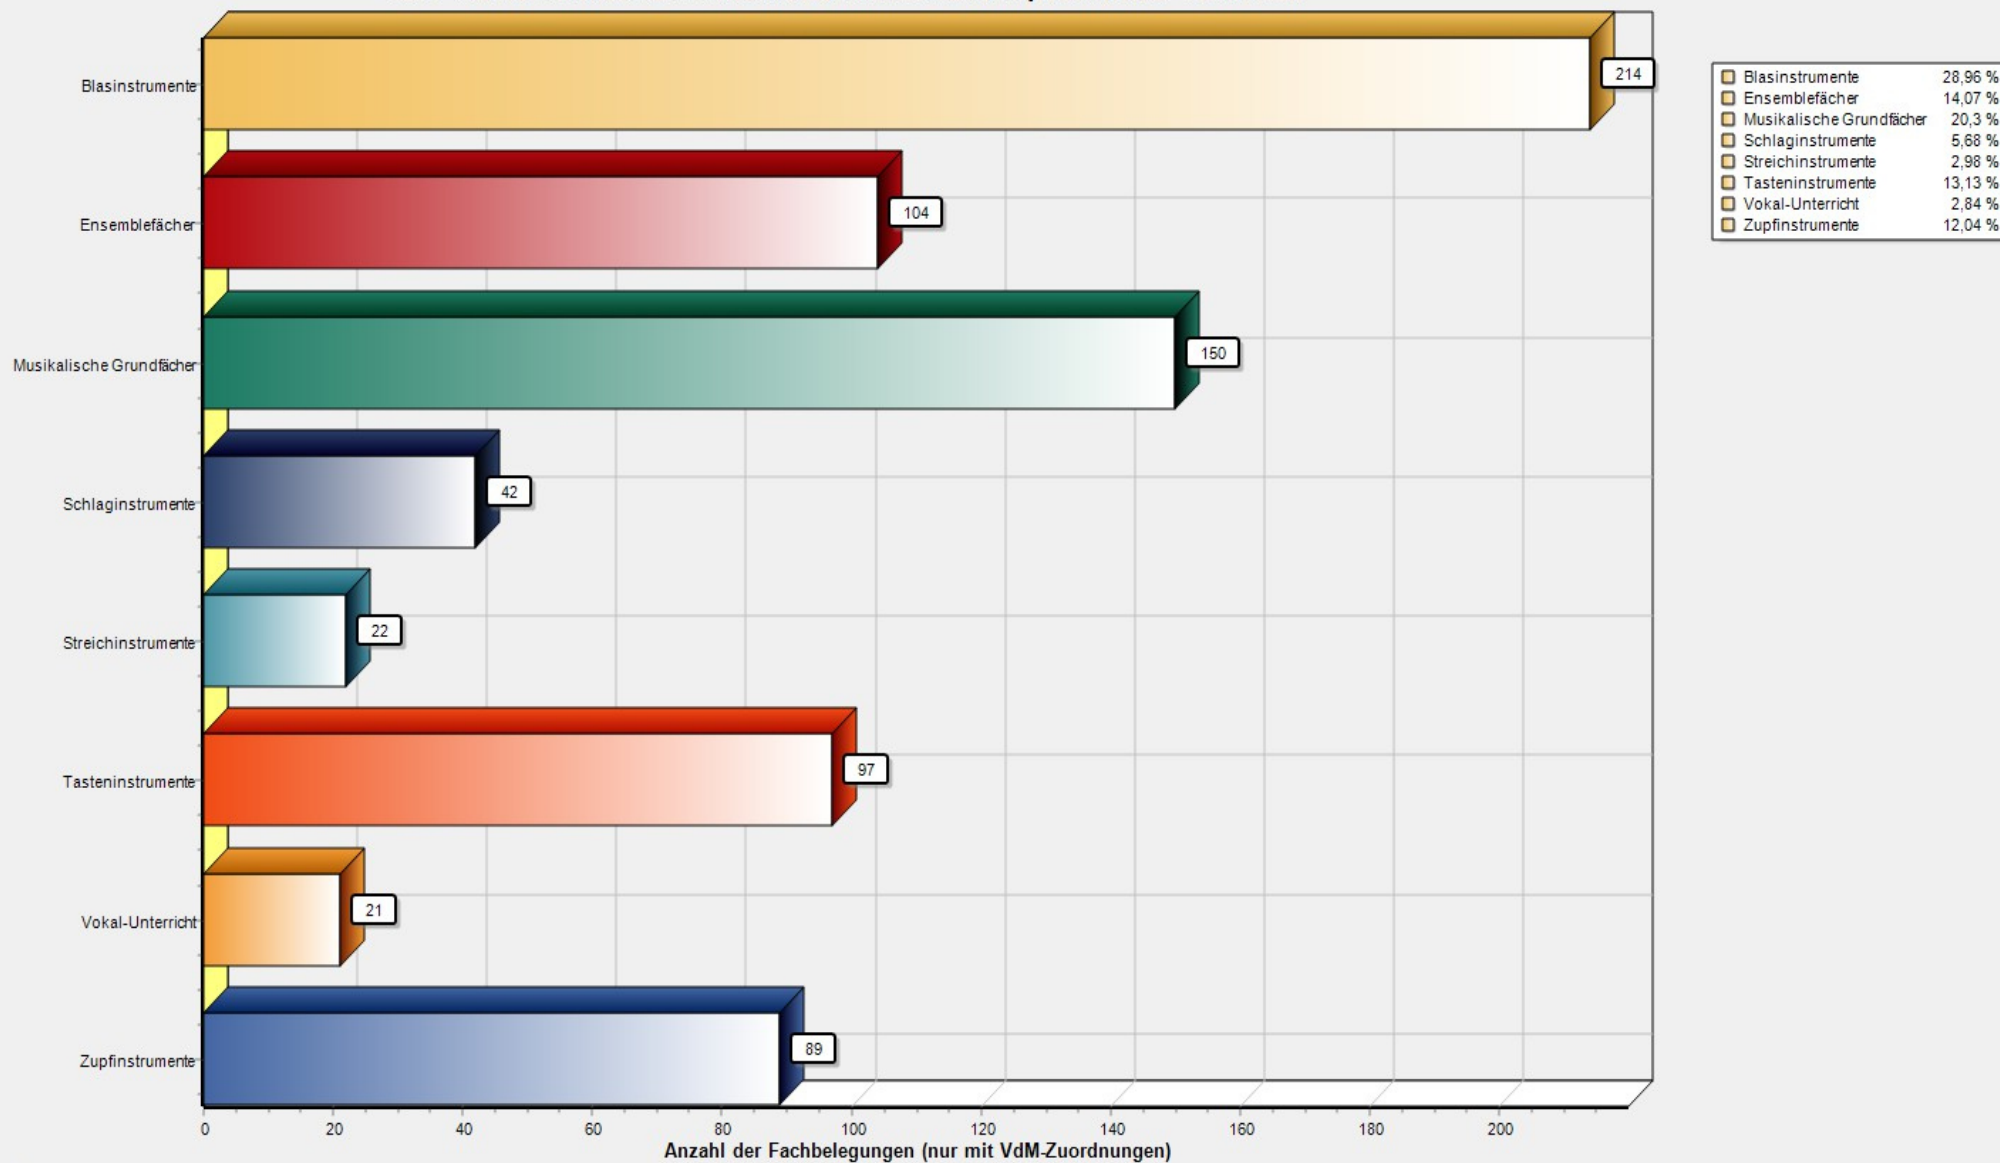

## Fachbereiche für Fächer: Akkordeon-Ensemble, Akkordeon, Alphorn, und weitere ...

Sing- und Musikschule Westallgäu  
 Stichtag: 01.01.2024  
 Anzahl der Belegungen: 739