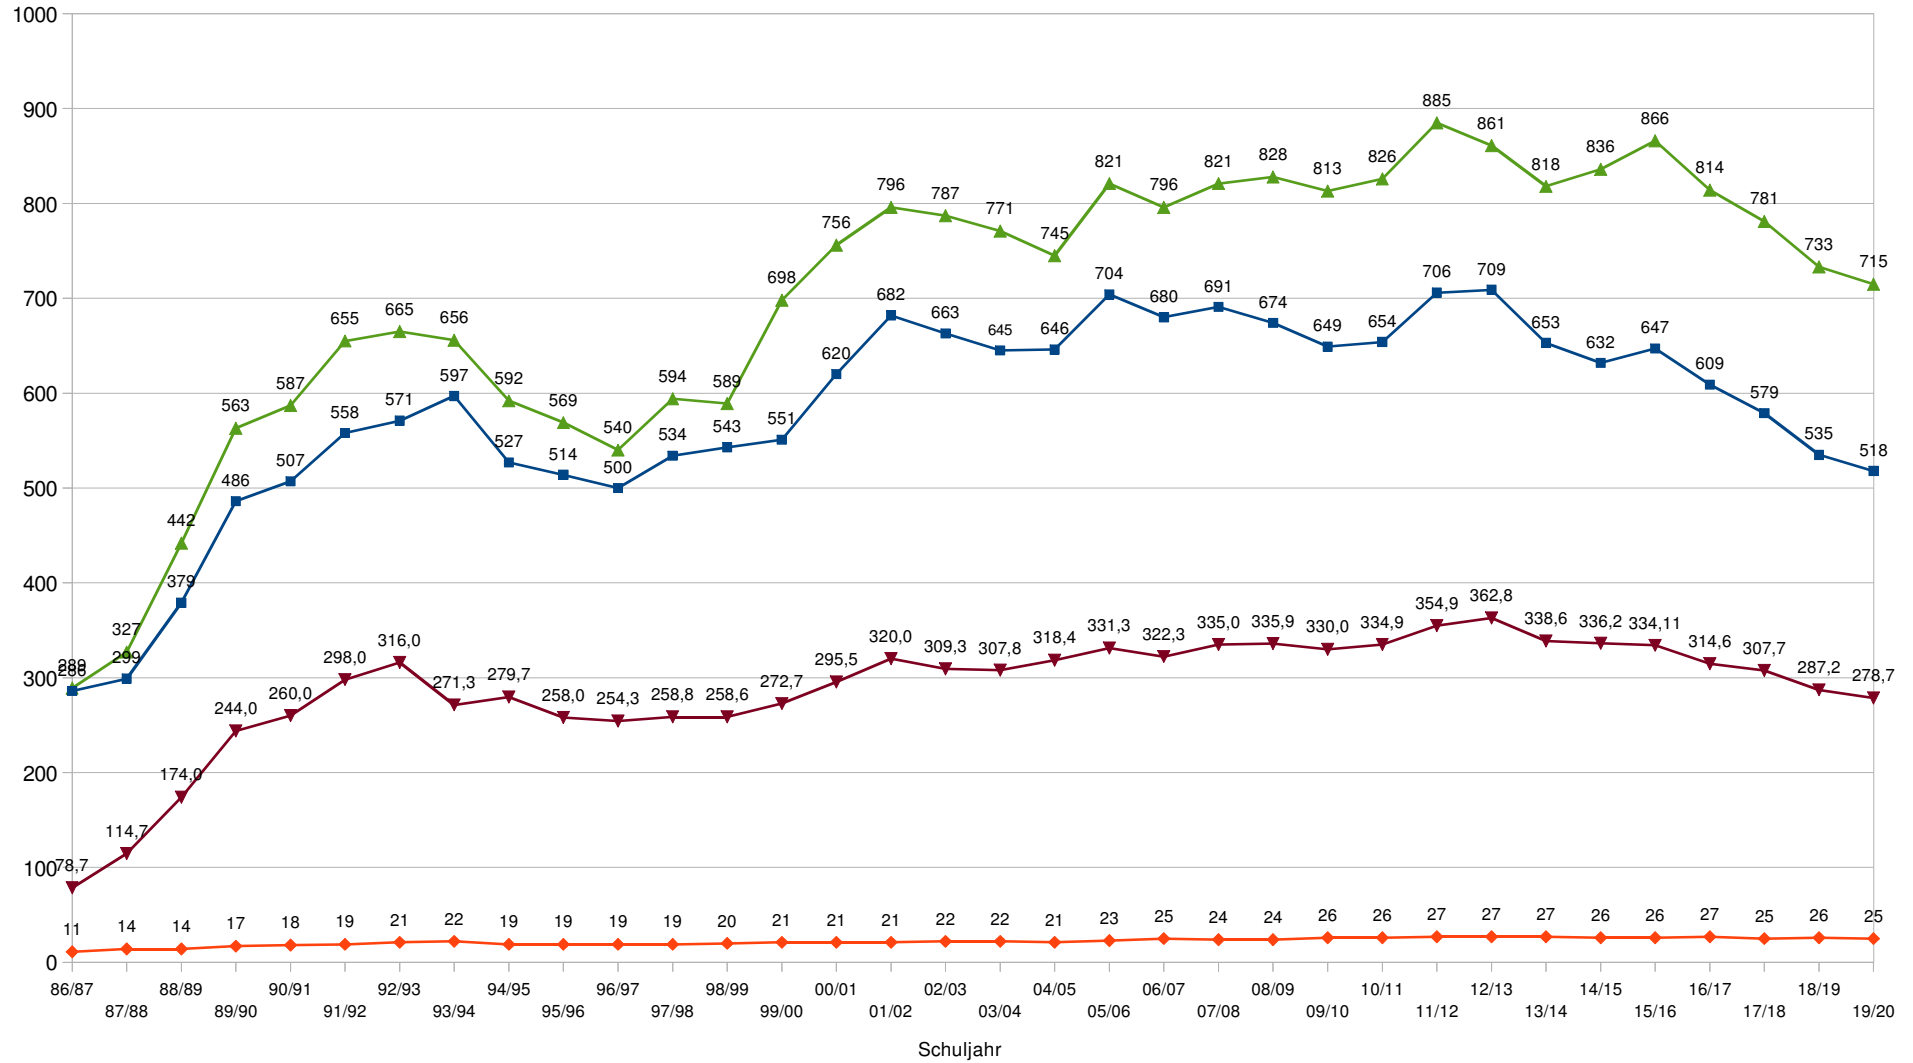

Entwicklung seit 1986

Stand jeweils 1. Jan. (bis 05/06 1. Nov.)

▲ Belegungen ■ Schülerzahl ▼ Jahreswochenstunden ◆ Lehrkräfte